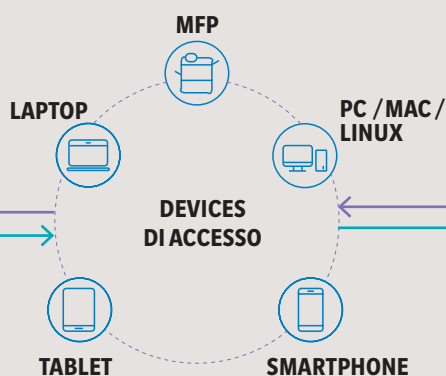

La piattaforma di servizi intelligenti di Konica Minolta applica lo stesso principio ai dispositivi bizhub. Devi solo scegliere tra le tante soluzioni che semplificheranno il tuo lavoro. Puoi anche allocare i servizi ad utenti specifici, che potranno accederti da qualsiasi dispositivo, ovunque si trovino. Tramite il sistema bizhub, lo smartphone, il tablet o il computer, gli utenti registrati possono collegarsi alla piattaforma bizhub Evolution e accedere ai tanti servizi disponibili.

Cloud Print

Con Cloud Print puoi inviare lavori di stampa da un dispositivo connesso alla piattaforma bizhub Evolution. Successivamente, puoi richiamare i tuoi lavori di stampa su qualsiasi sistema di stampa bizhub connesso alla piattaforma. Non è più necessario installare un driver di stampa.

KONICA MINOLTA

COME FUNZIONA

 **bizhub Evolution**

Scopri molti altri servizi accedendo alla piattaforma bizhub Evolution

CONVERT

SECURE GUEST PRINT

CLOUD PRINTING

TRANSLATE